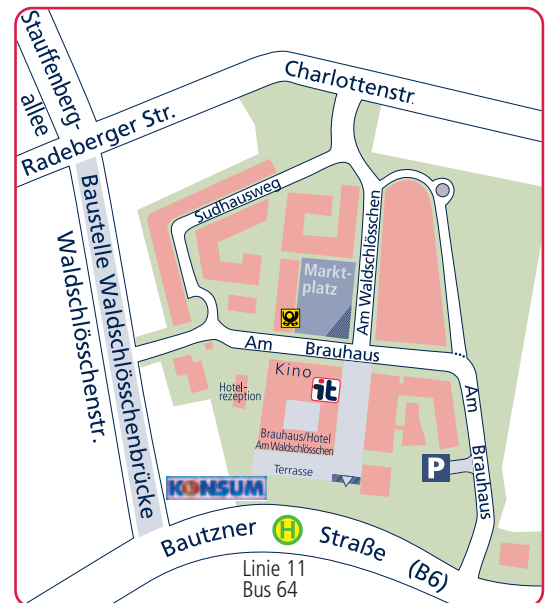

Hotelempfehlung

Hotel am Waldschlösschen
Am Brauhaus 8 b, Tel. 0351-895 133-0
info@hotel-am-waldschloessen.de
(EZ ab 50 €)