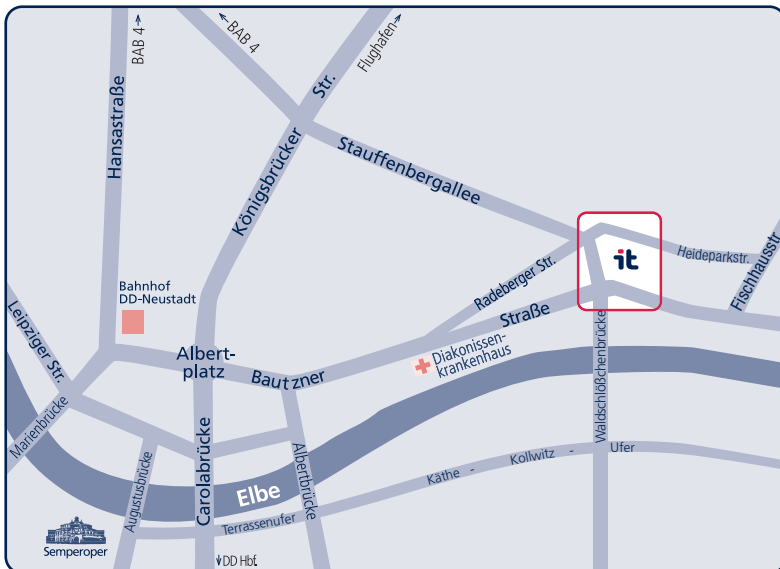

Anfahrt zum it Trainingshaus

it Trainingshaus

im Waldschlösschen-Areal
Am Brauhaus 8, 4. OG
01099 Dresden

Tel.: 0351-563 40 40

Fax: 0351-563 40 49

E-Mail: info@it-trainingshaus.de

Web: www.it-trainingshaus.de

Mit den öffentlichen Verkehrsmitteln:

Sie erreichen uns mit der Straßenbahnlinie 11, aus dem Stadtzentrum kommend Richtung Bühlau. Fahren Sie bis zur Haltestelle „Waldschlösschen“, laufen Sie am Brauhaus vorbei bis zum Marktplatz des Waldschlösschen-Areals. Der Zugang zu unserem Trainingszentrum ist barrierefrei. Die Fahrtzeit von der Haltestelle Hauptbahnhof-Nord beträgt ca. 30 Minuten, vom Bahnhof Dresden-Neustadt ca. 15 Minuten. Sie erreichen uns auch mit dem Bus Linie 64 (Reick - Universitätsklinikum - Waldschlösschen - Kaditz), sowie mit dem Bus Linie 74 (Jägerpark - Waldschlösschen - Marienallee).

Mit dem Auto von der Autobahn:

Ab Autobahnabfahrt Dresden-Hellerau fahren Sie die Radeberger Straße Richtung Stadtzentrum und biegen in Höhe der ARAL-Tankstelle links ab in Richtung Landesdirektion/Stauffenbergallee. Fahren Sie diese Straße ca. 3 km entlang und überqueren Sie die Kreuzung Königsbrücker Straße bis zur Kreuzung Stauffenbergallee/Radeberger Straße (Tunnel Waldschlösschenbrücke). Überqueren Sie die Radeberger Straße und biegen Sie dann von der Waldschlösschenstraße links auf die Straße „Am Brauhaus“ ab. Im Waldschlösschen-Areal fahren Sie am Marktplatz vorbei gerade weiter auf der Straße „Am Brauhaus“, bis Sie rechts-abbiegend die Einfahrt zur Tiefgarage erreichen. Bitte nutzen Sie die Tiefgarage im 1. UG, Einfahrt rechts (Kurzparkter).

Mit dem Auto aus dem Stadtzentrum:

Fahren Sie über die Carolabrücke, ab Albertplatz die Bautzner Straße (B6) entlang bis zum Diakonissenkrankenhaus und biegen Sie links ab auf die Radeberger Straße. An der Kreuzung Stauffenbergallee/Waldschlösschenbrücke biegen Sie von der Radeberger Straße rechts ab in die Waldschlösschenstraße. Nach ca. 100 m biegen Sie links ab auf die Straße „Am Brauhaus“. Im Waldschlösschen-Areal fahren Sie am Marktplatz vorbei gerade weiter auf der Straße „Am Brauhaus“, bis Sie rechts-abbiegend die Einfahrt zur Tiefgarage erreichen. Bitte nutzen Sie die Tiefgarage im 1. UG, Einfahrt rechts (Kurzparkter).

Hotelempfehlung

Hotel am Waldschlösschen
Am Brauhaus 8 b, Tel. 0351-895 133-0
info@hotel-am-waldschloesschen.de
(Einzelzimmer mit Frühstück ab 55 €)